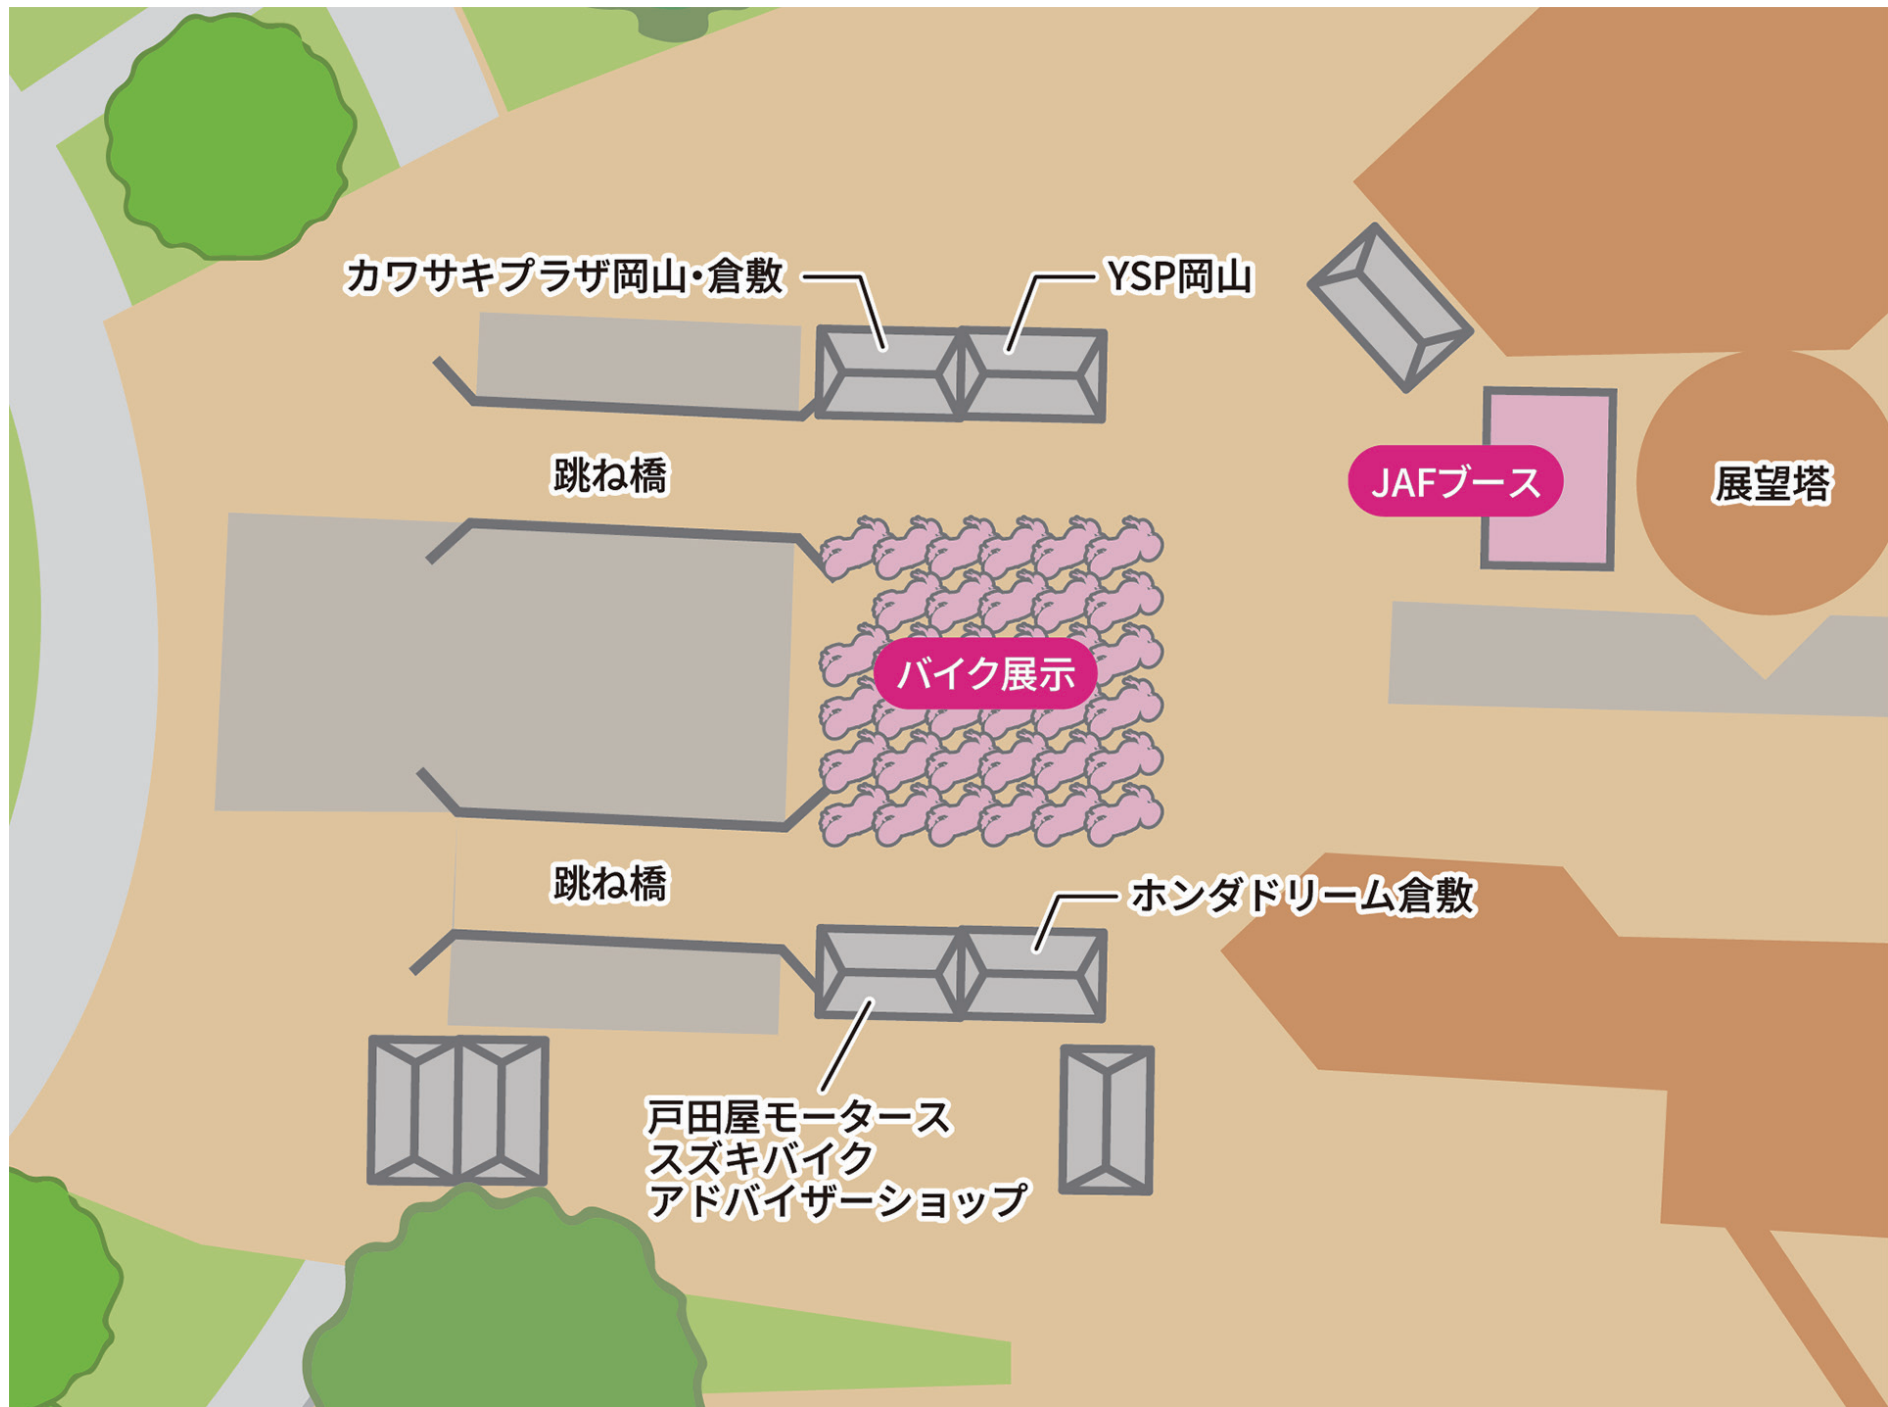

# 会場MAP

駐車場

北ゲート

駐車場

ひょうたんプール

東入口

本部

小型モビリティブース

展望塔

跳ね橋

バイク展示

駐輪場

駐車場

軽トラ市

新車展示

正面ゲート

駐車場

西入口

カワサキプラザ岡山・倉敷

YSP岡山

跳ね橋

JAFブース

展望塔

バイク展示