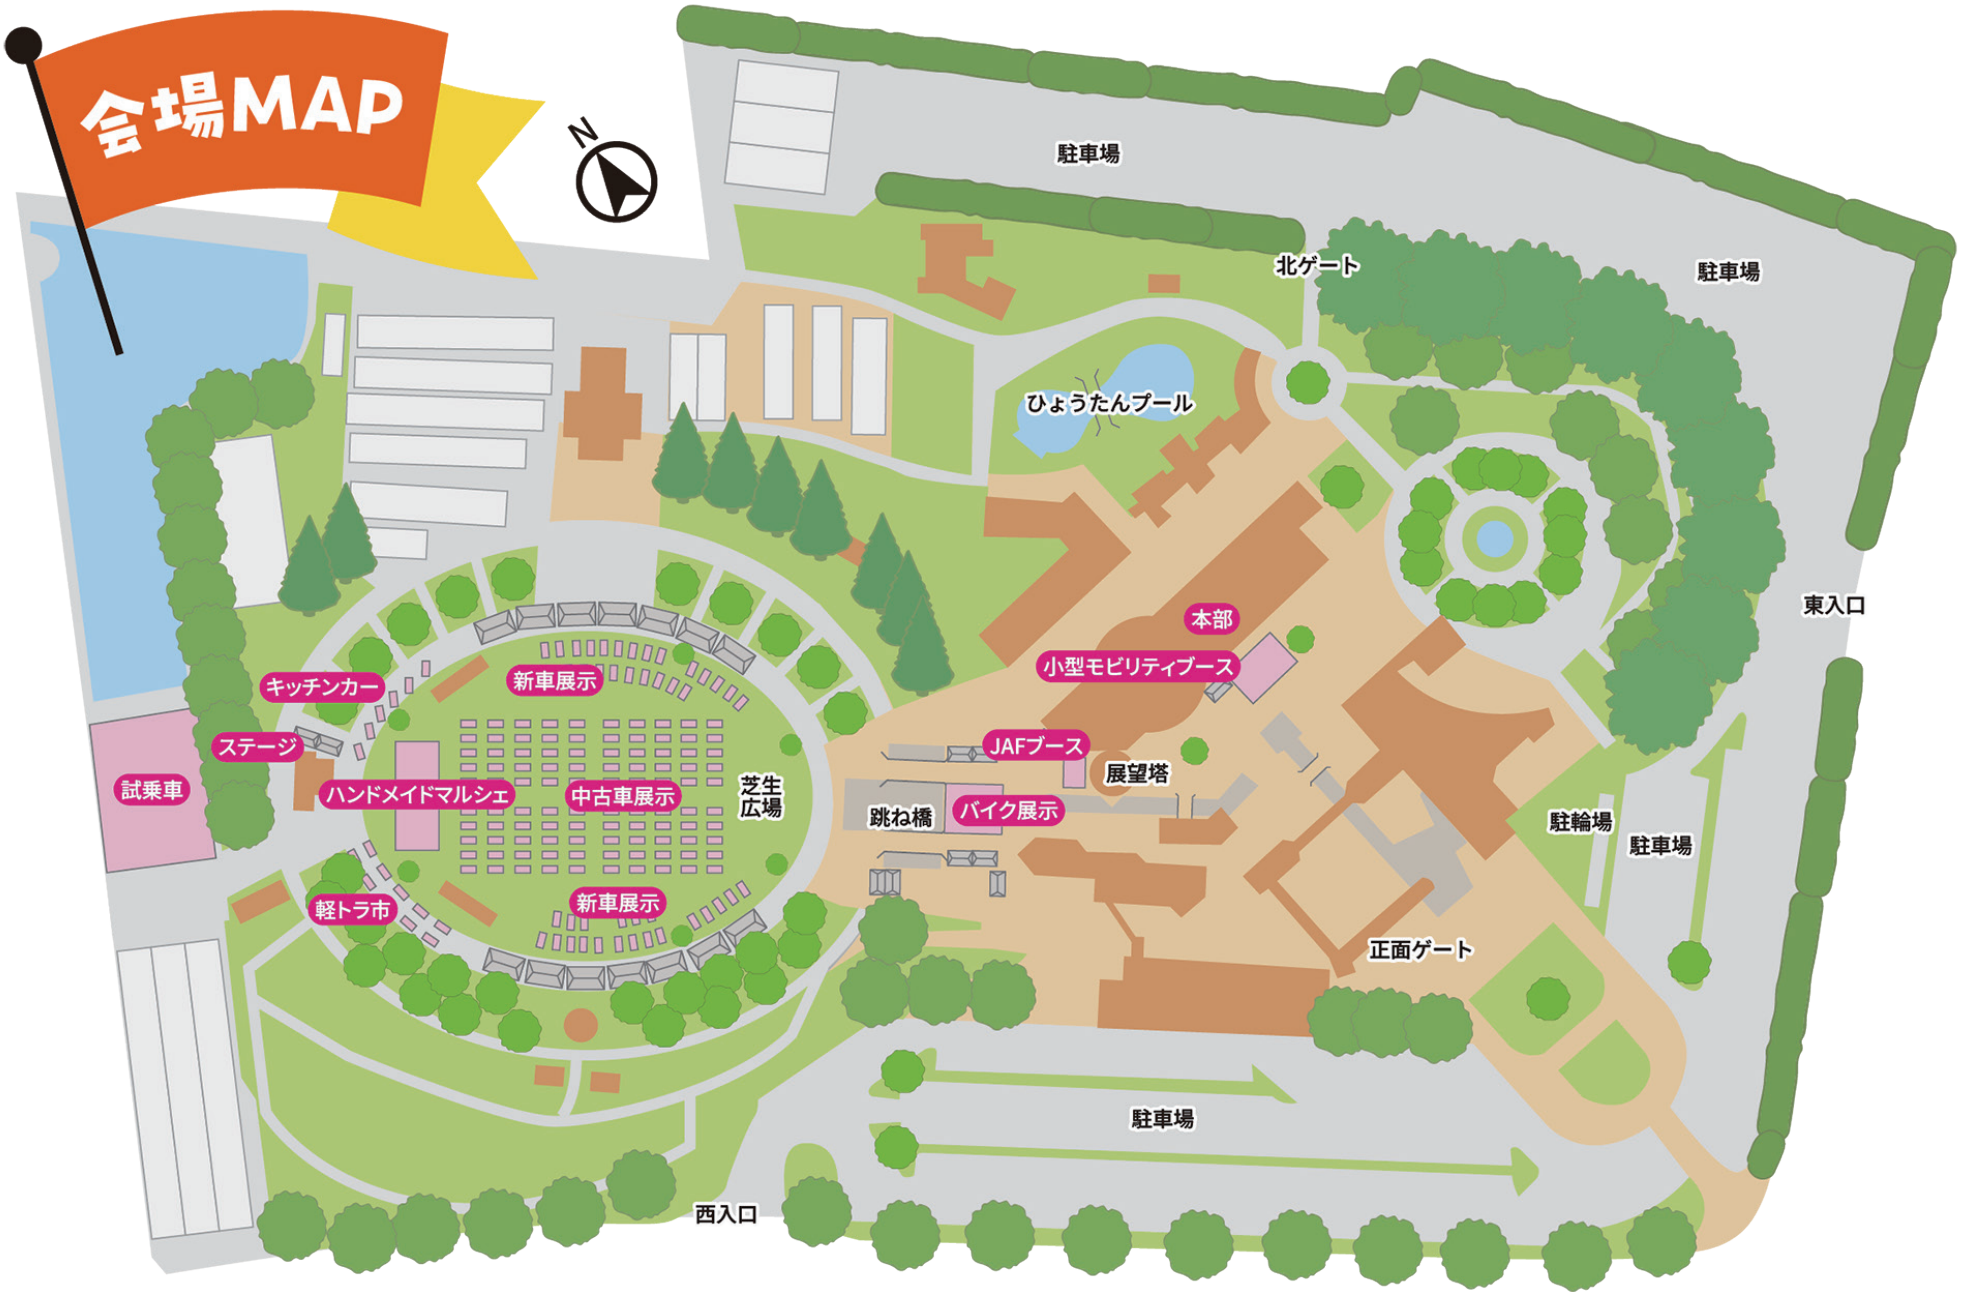

# 会場MAP

駐車場

北ゲート

駐車場

ひょうたんプール

東入口

本部

小型モビリティブース

キッチンカー

新車展示

ステージ

試乗車

ハンドメイドマルシェ

中古車展示

芝生広場

JAFブース

展望塔

跳ね橋

バイク展示

駐輪場

駐車場

軽トラ市

新車展示

正面ゲート

駐車場

西入口

カワサキプラザ岡山・倉敷

YSP岡山

跳ね橋

JAFブース

展望塔

バイク展示